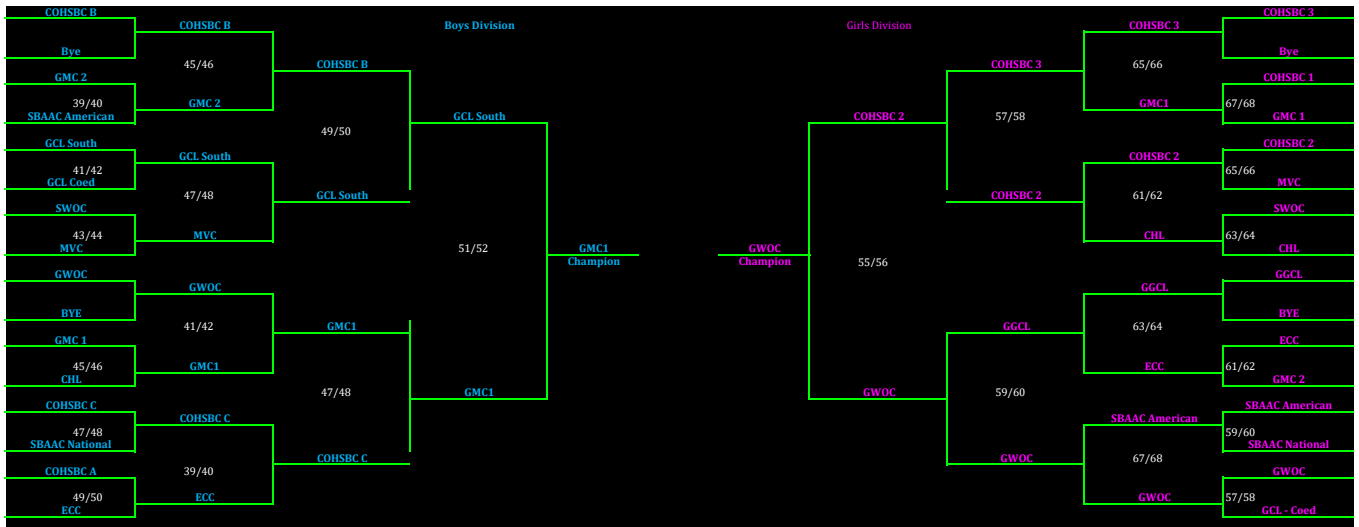

Special thanks to Western Bowl, Ferh-Calhoun Pro-shop, Strikerz Pro-shop, and Dave's World of Bowling Pro-shop

Final Standings

Boys	
1	GMC 1
2	GCL - South
3	COHSBC B
4	COHSBC C
5	GWOC
6	GMC 2
7	ECC
8	MVC
9	COHSBC A
10	SWOC
11	SBAAC American
12	CHL
13	GCL Coed
14	SBAAC National

Girls	
1	GWOC
2	COHSBC 2
3	COHSBC 3
4	GGCL
5	SBAAC American
6	ECC
7	GMC 1
8	CHL
9	SWOC
10	COHSBC 1
11	GMC 2
12	GCL Coed
13	MVC
14	SBAAC National

BOYS

	Individual Names	Game 1	Game 2	Game 3	TOTAL
1	Tanner Iles	225	243	255	723
2	Robert Drexel	215	214	255	684
3	Brady Sabin	244	193	216	653
4	Ian Carpenter	223	192	236	651
5	Terrence Johnson Jr	253	215	174	642
6	Ethan Bell	185	218	236	639
7	Noah Seng	211	207	213	631
8	Peyton Frank	235	179	214	628
9	Caden Lester	217	192	214	623
10	Landon Mellinger	217	199	204	620
11	Robbie Fischer	210	186	224	620
12	Bowen Garibay	203	216	191	610
13	Evan Dahinghaus	197	205	190	592
14	Nathan Fisher	200	220	166	586
15	Nick Maliwesky	194	227	162	583
16	Logan Henslee	204	202	174	580
17	Tim Burrows	177	247	152	576
18	Andrew Berkemeier	191	198	179	568
19	Lukas Dunbar	187	200	174	561
20	Will Kersting	226	183	145	554
21	Hunter Fultz	225	178	149	552
22	Jordan Hutchinson	197	166	177	540
23	Jason Caldwell	166	210	159	535
24	Trenton Griffith	161	212	160	533
25	Broderick Brown	174	181	164	519
26	Owen Beath	172	161	156	489
27	Preston Behr	154	180	135	469
28	Michael Martz	0	247	214	461
29	Vedanta Maladkar	225	204	0	429
30	Nicholas McGuire	231	192	0	423
31	Isaiah Jones	0	207	216	423
32	Casey Lecount	0	216	203	419
33	Raymond Sparks	201	215	0	416
34	Dominic Candella	222	192	0	414
35	Graham Copley	0	195	212	407
36	CJ Herbers	182	0	224	406
37	Quentin Morgan	174	0	232	406
38	Tyler Olson	0	215	190	405
39	Jay McCorkle	123	0	279	402
40	Greyden Murray	0	215	183	398
41	Nasir Byrd	0	198	199	397